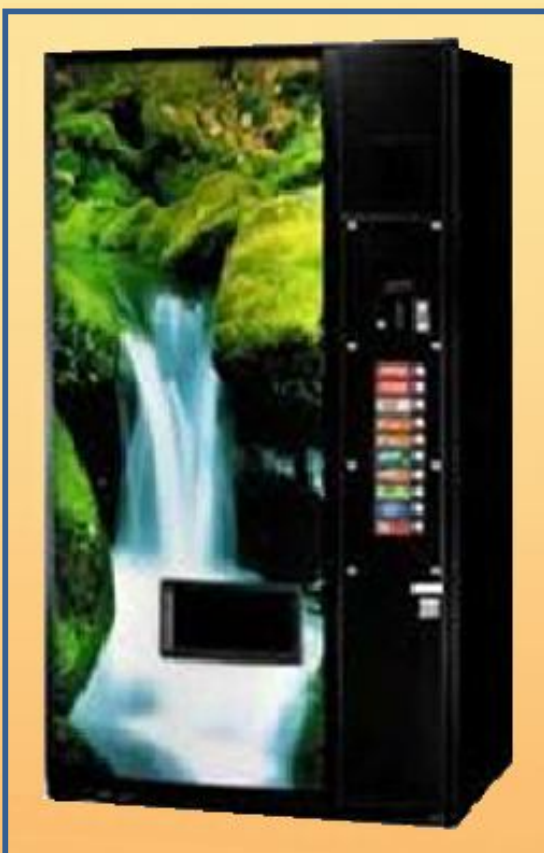

VDI680-10

productnaam

FRISDRANKEN - Smalle schacht VDI680-10

prijs

op aanvraag

Verkoopautomaat voor frisdranken in blik of PET-fles (0,5 l)

omschrijving

Grote capaciteit !
Prijstelling per selectie. Gemakkelijke programmatie via selectietoetsen.
Opslag van verkoopstatistieken en auto-diagnose van verkoopstatistieken.
Verlicht voorpaneel. Digitale display.
Iedere schacht heeft een individuele motor
Geventileerde koeling geregeld via thermostaat.

Inhoud: 0.33 l Blik: 680

0.50 l PET: 340

Afmetingen (HxBxD): 1830 x 1010 x 940 mm

Gewicht: 388 kg

Verbruik: 875 W

Spanning: 230/50 V/Hz

Standaardkleur: zwart